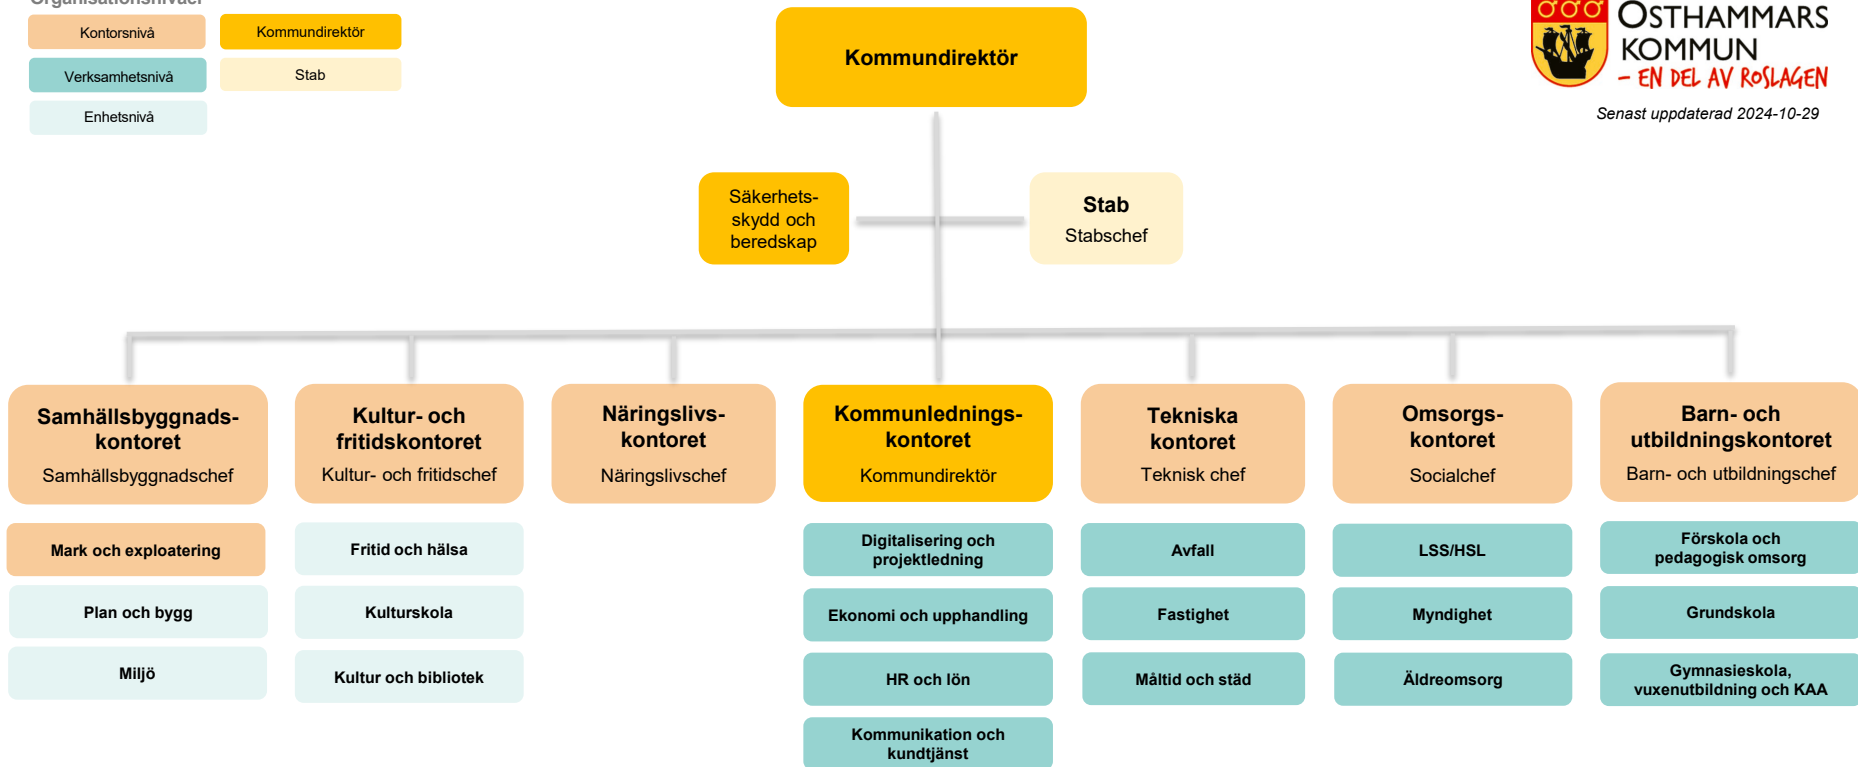

Organisationsnivåer

Kontorsnivå

Kommundirektör

Verksamhetsnivå

Stab

Enhetsnivå

Organisationsnivåer

Kontorsnivå

Verksamhetsnivå

Enhetsnivå

Barnomsorgs- och
skolskjutshandläggare

VFU-samordnare

Barn- och utbildningskontoret

Barn- och utbildningschef

Verksamhetscontroller

Skolutvecklare

**ÖSTHAMMARS
KOMMUN**
- EN DEL AV ROSLAGEN

Senast uppdaterad 2024-10-29

Förskola

Verksamhetschef

Alma förskola

Furustugans förskola

Ekeby förskola

Ekens förskola